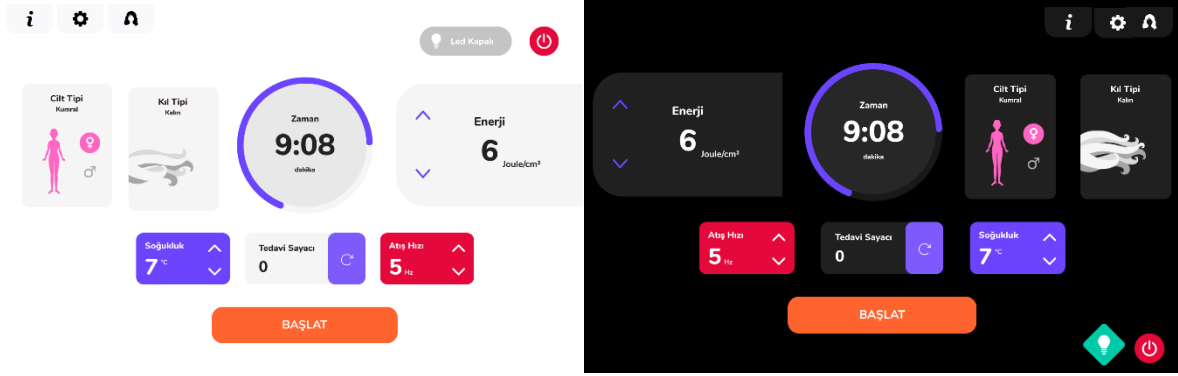

- Özel Ekran paketindeki her şey
- Android işletim sistemi veya IOS işletim sistemi (Tüm tablet cihazlara uyumlu)
- 15 inch Full HD Ekran
- Animasyonlu çalışma modeli
- Güvenli haberleşme modül kart yazılımı (Standart karttan farklı haberleşme)
- ROVA CENTER Müşteri Yönetim sistemi